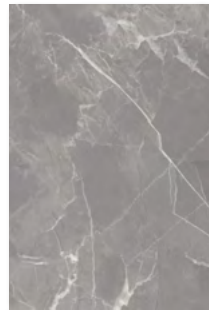

formatos / sizes

40 x 60 cm / 15.75 x 23.62 in
39 x 59 cm / 15.35 x 23.23 in
rectificado / rectified

Adhesivo Premium Rápido de 20kg

Para mejores acabados, le sugerimos utilizar separadores y el sistema de nivelación Interceramic. Para más especificaciones técnicas consulta con un asesor