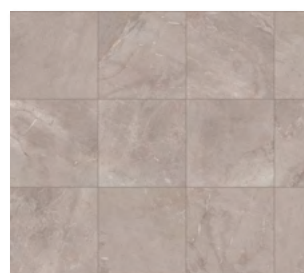

wall tile: Marro

Ágape

Piso Cuerpo Interceramic · digital · mate
Interceramic floor tile · digital · matte
Piedra / Stone · ETT 3 / STS high · PEI III & IV

INTERCERAMIC®

colores / colors

formatos / sizes

Marrón