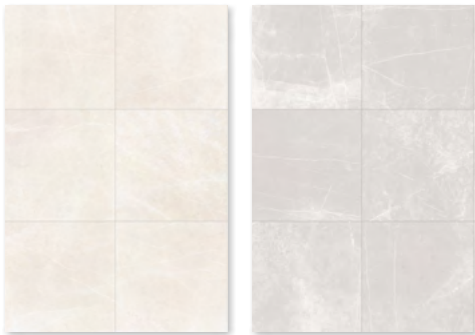

piso / floor tile: Gray

Aston

Piso Cuerpo Interceramic y Azulejo Interceramic · digital · satinado
Interceramic floor and wall tile · digital · satin
Mármol / Marble · ETT 3 / STS high · PEI III & IV

El color del producto físico puede variar del tono impreso
Photo reproductions may not match the exact color of tile

 **INTERCERAMIC**[®]

16
CARAS /
FACES

colors / colores

Ivory

Gray

formatos / sizes

60 x 60 cm / 24 x 24 in
Rectificado 59 x 59 cm / 23 x 23 in

31 x 61 cm / 12.2 x 24.2 in