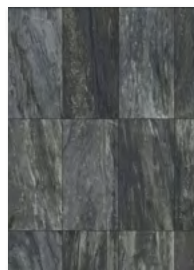

muro / wall tile: Omega White

Avalon

Piso Cuerpo Interceramic · digital · mate
Interceramic floor tile · digital · matte
Mármol / Marble · ETT 3 / STS high · PEI III & IV

El color del producto físico puede variar del tono impreso
Photo reproductions may not match the exact color of tile

INTERCERAMIC®

interior

exterior

comercial
commercial

36
CARAS /
FACES

colores / colors

Omega White

Mystic Gray PEI III