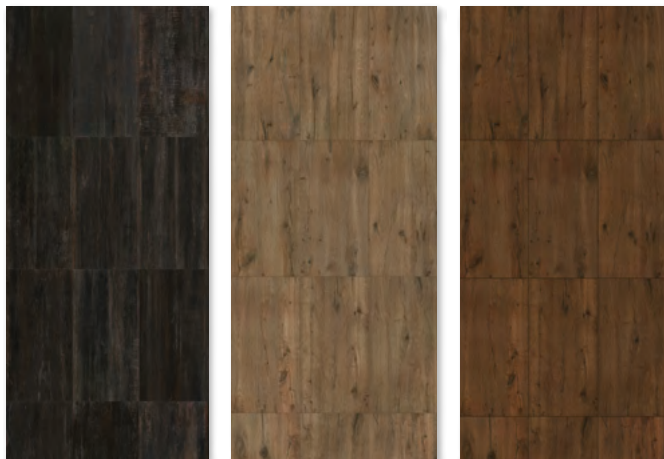

piso / floor tile: Blauen Black

# Black Forest

Piso porcelánico Interceramic · digital · mate  
Interceramic porcelain floor tile · digital · matte  
Madera / Wood · ETT 3 / STS high · PEI III & IV

El color del producto físico puede variar del tono impreso  
Photo reproductions may not match the exact color of tile

**INTERCERAMIC**

## colores / colors

Blauen Black

Kandel Brown

Bosberg Espresso