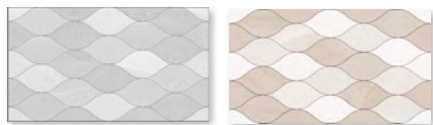

muro / wall tile: Grigio

Catania

Piso Cuerpo Interceramic y Azulejo Interceramic · digital · semi brillo
Interceramic floor and wall tile · digital · semi glossy
Mármol / Marble · ETT 3 / STS high · PEI IV

El color del producto físico puede variar del tono impreso
Photo reproductions may not match the exact color of tile

INTERCERAMIC

20 CARAS / FACES

● 60 x 60 cm / 24 x 24 in / ● Rectificado 59 x 59 cm / 23 x 23 in

Avorio

Grigio

Sabbia

● 40 x 40 cm / 16 x 16 in ● azulejo 25 x 40 / 10 x 16 in

Disponibles en todos los colores
/ Available in all colors

● deco 25 x 40 / 10 x 16 in

Pioggia Grigio

Pioggia Beige

pieza especial / trim

disponible en todos los colores / available in all colors

Remate / SBN
9 x 40 cm / 3 x 16 in

Adhesivo Advanced Porcelánico Gris de 20kg

Para mejores acabados, le sugerimos utilizar separadores y el sistema de nivelación Interceramic. Para más especificaciones técnicas consulta con un asesor