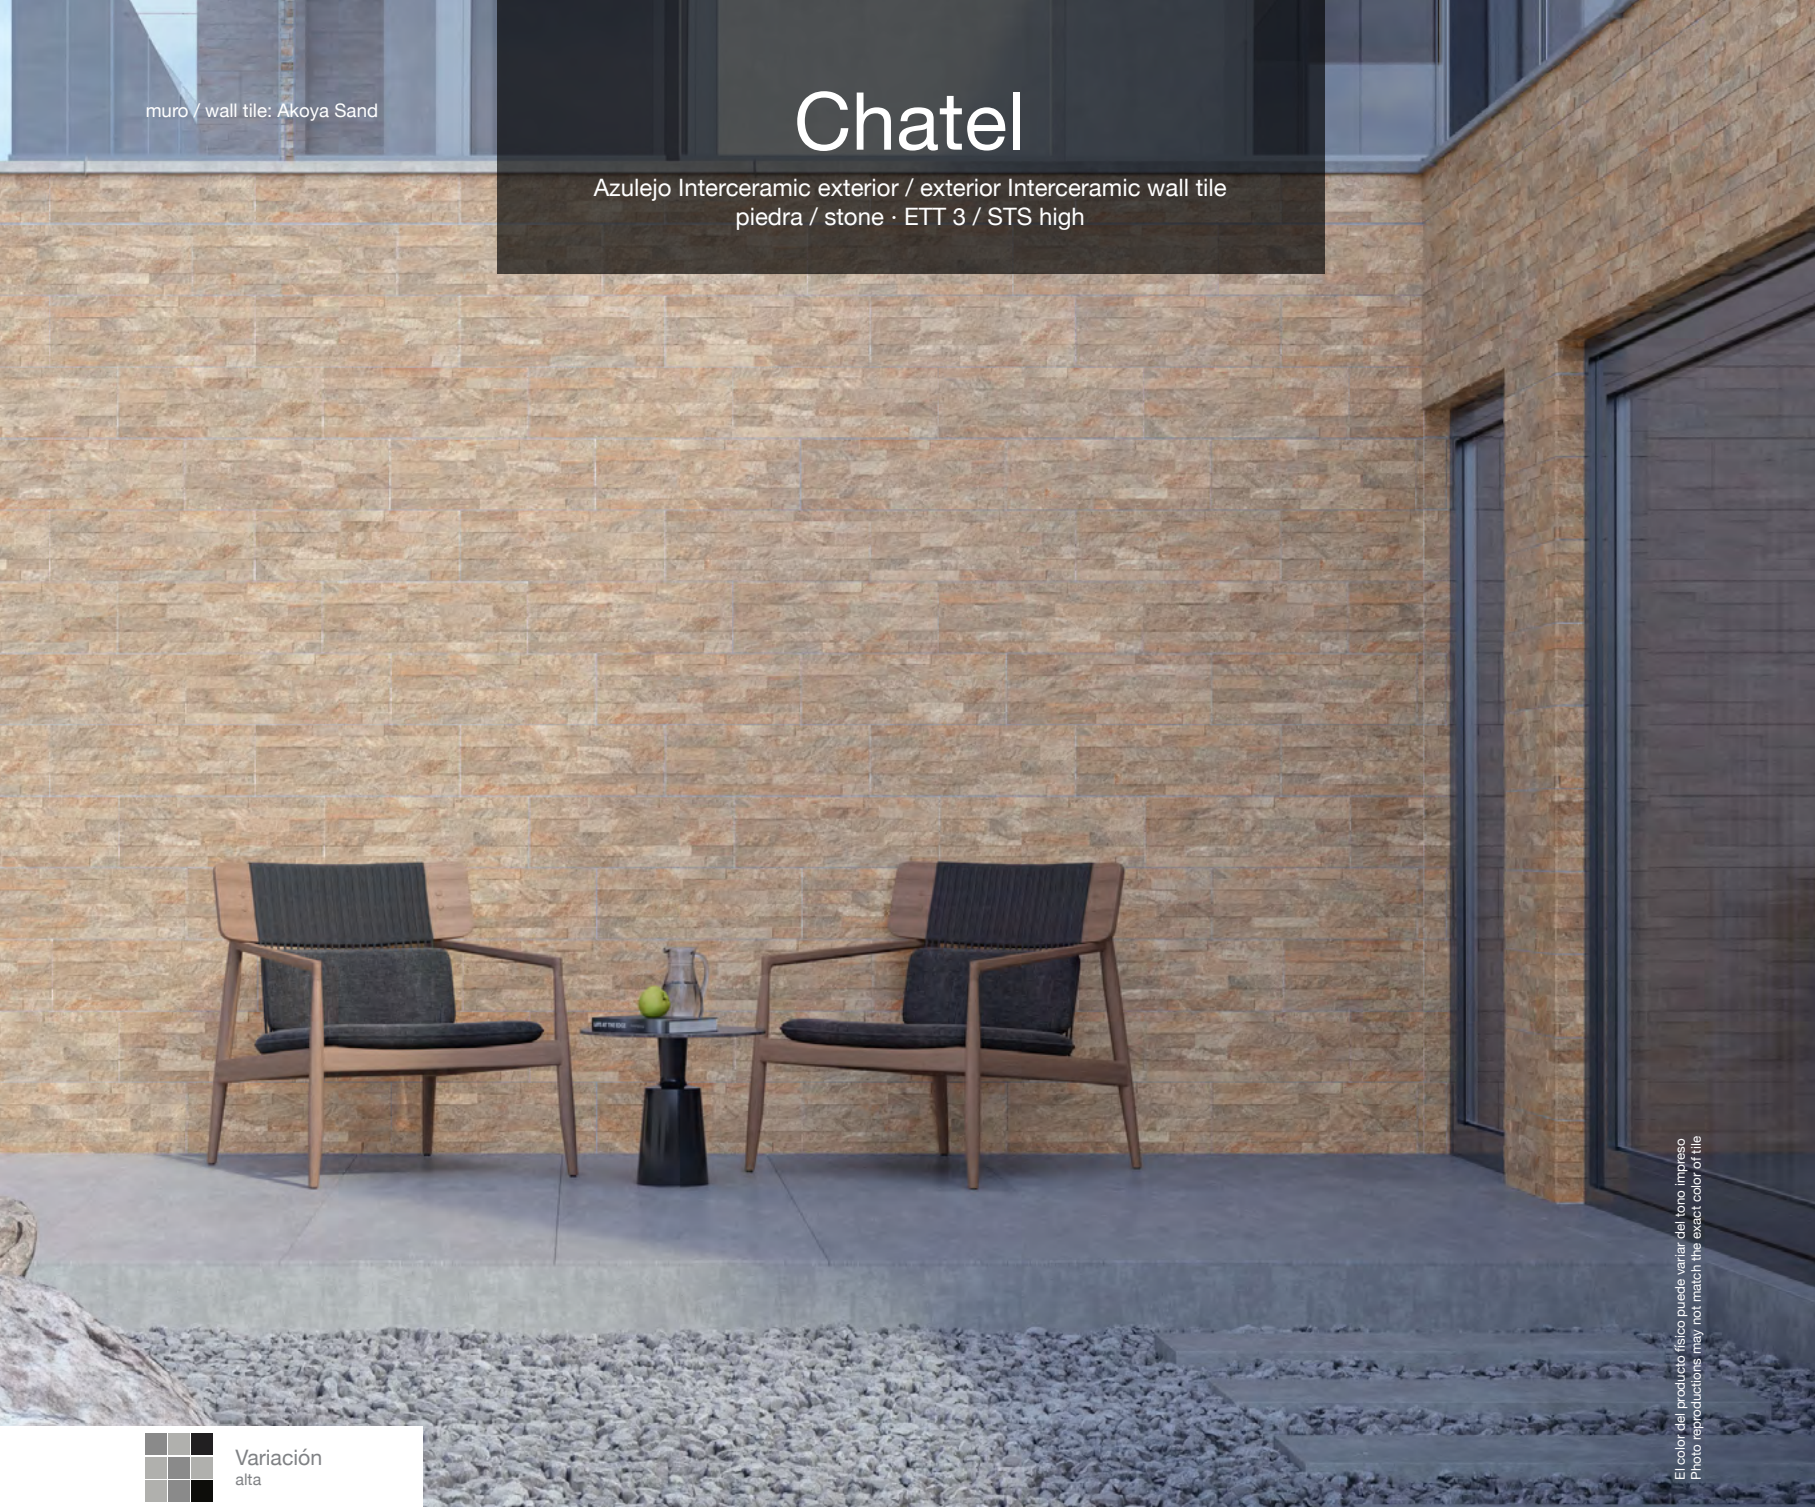

muro / wall tile: Akoya Sand

Chatel

Azulejo Interceramic exterior / exterior Interceramic wall tile
piedra / stone · ETT 3 / STS high

Variación
alta

colores / colors

formatos / sizes

20 x 60 cm / 7.87 x
23.62 in

Adhesivo Premium Antideslizante 20 Kg

Para mejores acabados, le sugerimos utilizar separadores y el sistema de nivelación Interceramic. Para más especificaciones técnicas consulta con un asesor