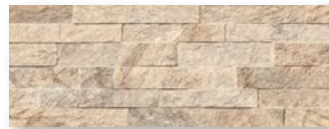

formatos / sizes

20 x 60 cm / 7.87 x
23.62 in

Adhesivo Premium Antideslizante 20 Kg

Para mejores acabados, le sugerimos utilizar separadores y el sistema de nivelación Interceramic. Para más especificaciones técnicas consulta con un asesor