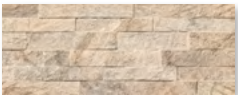

colores / colors

Akoya Sand