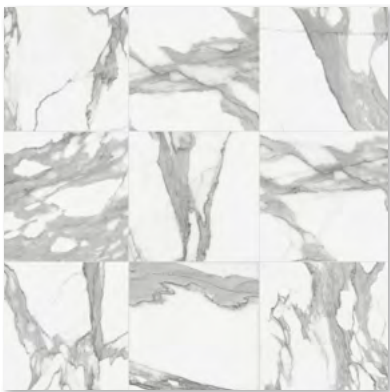

Calacatta

formato / size