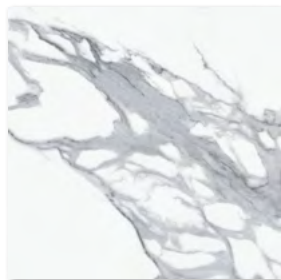

40 x 40 cm / 16 x 16 in

pieza especial
mosaico / mosaic