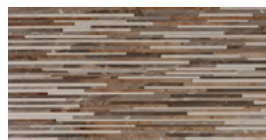

formatos / sizes

31 x 61 cm / 12.2 x 24.02 in

Adhesivo Premium Antideslizante de 20kg

Para mejores acabados, le sugerimos utilizar separadores y el sistema de nivelación Interceramic. Para más especificaciones técnicas consulta con un asesor