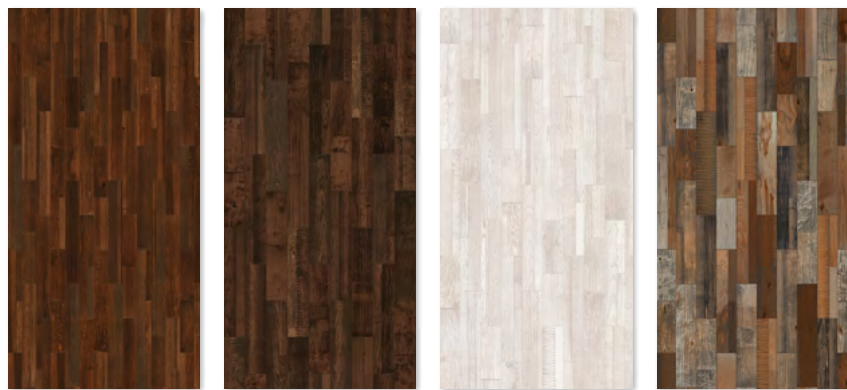

colores / floor tile: Bark

Forester

Piso Cuerpo Interceramic · digital · mate
Interceramic floor tile · digital · matte
Madera / Wood · ETT 4 / STS random · PEI III & IV

El color del producto físico puede variar del tono impreso.
Photo reproductions may not match the exact color of tile

INTERCERAMIC®

colores / colors

Bark

Burl

Cambrium

Pith

formatos / sizes

17.5 x 91 cm / 7 x 36 in