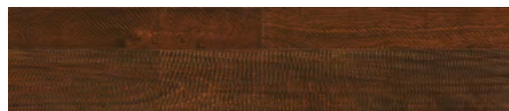

colores / floor tile: Bark

Forester

Piso Cuerpo Interceramic · digital · mate
Interceramic floor tile · digital · matte
Madera / Wood · ETT 4 / STS random · PEI III & IV

El color del producto físico puede variar del tono impreso.
Photo reproductions may not match the exact color of tile

INTERCERAMIC®

colores / colors

Bark

Burl

Cambrium

Pith

formatos / sizes

17.5 x 91 cm / 7 x 36 in