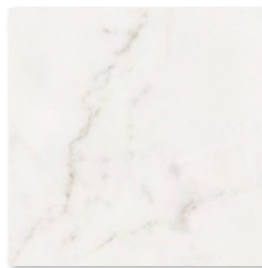

40 x 40 cm / 15 x 15 in

Adhesivo Select Piso Gris de 20kg

Para mejores acabados, le sugerimos utilizar separadores y el sistema de nivelación Interceramic. Para más especificaciones técnicas consulta con un asesor