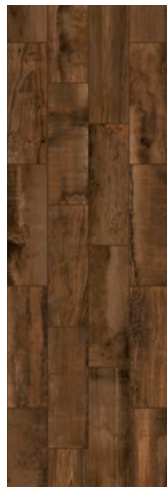

piso / floor tile: Gray

Manitoba

Piso Cuerpo Interceramic · digital · mate
Interceramic floor tile · digital · matte
Madera / Wood · ETT 3 / STS high · PEI III & IV

INTERCERAMIC®

colores / colors

Brown

formato / size

Adhesivo Premium Rápido Gris de 20kg

Para mejores acabados, le sugerimos utilizar separadores y el sistema de nivelación Interceramic. Para más especificaciones técnicas consulta con un asesor