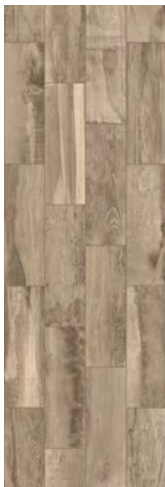

piso / floor tile: Gray

Manitoba

Piso Cuerpo Interceramic · digital · mate
Interceramic floor tile · digital · matte
Madera / Wood · ETT 3 / STS high · PEI III & IV

INTERCERAMIC®

colores / colors

Taupe

formato / size

Adhesivo Premium Rápido Gris de 20kg

Para mejores acabados, le sugerimos utilizar separadores y el sistema de nivelación Interceramic. Para más especificaciones técnicas consulta con un asesor