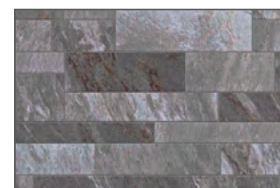

muro / wall tile: Muretto Grey

Muretto

Piso Cuerpo Interceramic · digital · mate
Interceramic floor tile · digital · matte
Piedra / Stone · ETT 2 / STS moderate · PEI IV

El color del producto físico puede variar del tono impreso
Photo reproductions may not match the exact color of tile

INTERCERAMIC®

colores / colors

Sand

Grey

Bruno

formato / size

40 x 60 cm / 16 x 24 in

Adhesivo Premium Rápido de 20kg