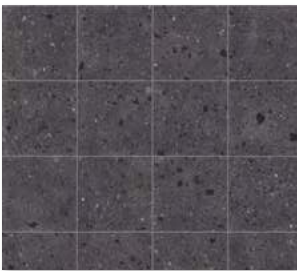

colores / colors

Grafito