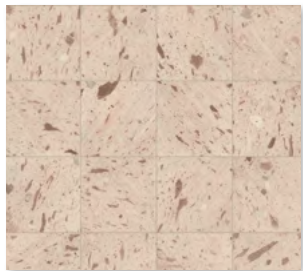

muro / wall tile: Marfil / Grafito

Santa Mónica

Piso Cuerpo Interceramic · digital · mate
Interceramic floor tile · digital · matte
Piedra / Stone · ETT 3 / STS high · PEI II & IV*

INTERCERAMIC®

colores / colors

Piñón

formatos / sizes

Adhesivo Select Piso Gris de 20kg

Para mejores acabados, le sugerimos utilizar separadores y el sistema de nivelación Interceramic. Para más especificaciones técnicas consulta con un asesor