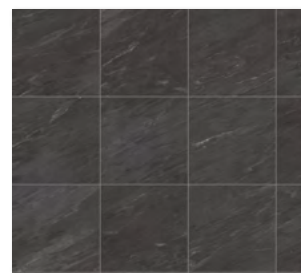

piso / floor tile: Atessa crema

Soul

Piso Cuerpo Interceramic y Azulejo Interceramic · digital · mate
Interceramic floor and wall tile · digital · matte
Mármol / Marble · ETT 2 / STS moderate · PEI III & IV

El color del producto físico puede variar del tono impreso.
Photo reproductions may not match the exact color of tile.

 INTERCERAMIC®

colores / colors

Amanpuri blanco

Atessa crema

Galassia grigio

Royal nero