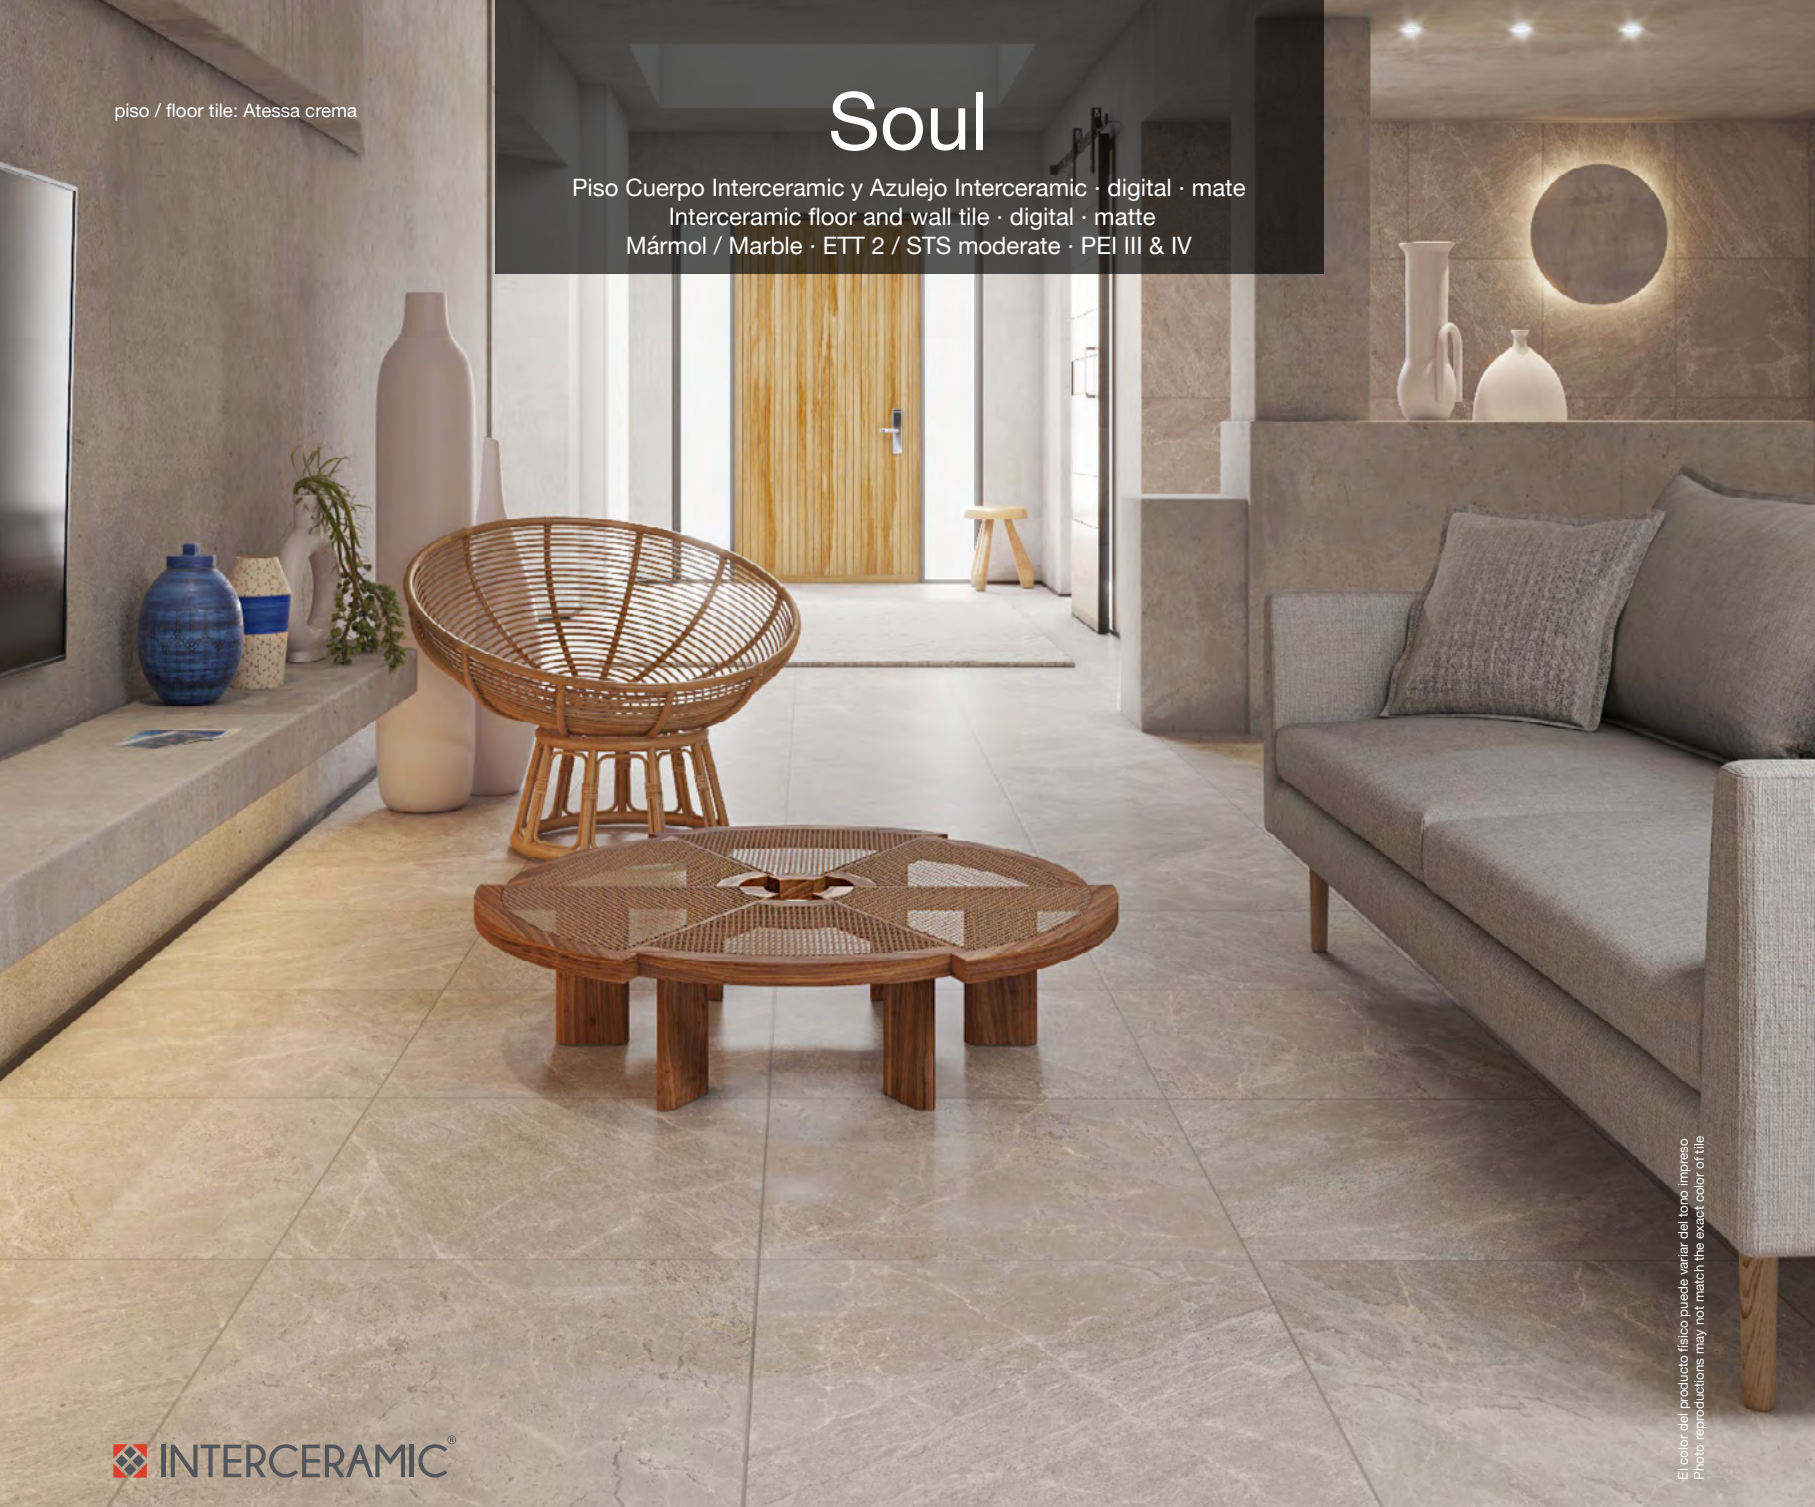

piso / floor tile: Atessa crema

Soul

Piso Cuerpo Interceramic y Azulejo Interceramic · digital · mate
Interceramic floor and wall tile · digital · matte
Mármol / Marble · ETT 2 / STS moderate · PEI III & IV

El color del producto físico puede variar del tono impreso.
Photo reproductions may not match the exact color of tile.

 INTERCERAMIC®

colores / colors

Amanpuri blanco

Atessa crema

Galassia grigio

Royal nero

formatos / sizes

Piso
60 x 60 cm / 23.62 x 23.62 in

Azulejo
31 x 61 cm / 12.2 x 24 in

Adhesivo Advanced Porcelánico de 20 Kg

Para mejores acabados, le sugerimos utilizar separadores y el sistema de nivelación Interceramic. Para más especificaciones técnicas consulta con un asesor