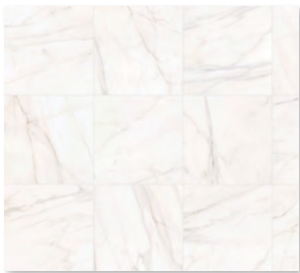

piso / floor tile: Atessa crema

Soul

Piso Cuerpo Interceramic y Azulejo Interceramic · digital · mate
Interceramic floor and wall tile · digital · matte
Mármol / Marble · ETT 2 / STS moderate · PEI III & IV

El color del producto físico puede variar del tono impreso.
Photo reproductions may not match the exact color of tile.

 INTERCERAMIC®

colores / colors

Amanpuri blanco

Atessa crema

Galassia grigio

Royal nero