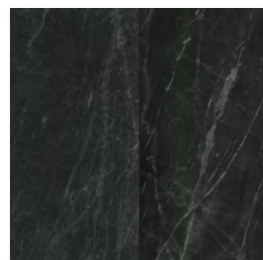

# St. Vincent

Piso Cuerpo Interceramic · digital · satinado  
Interceramic floor tile · digital · satin  
Mármol / Marble · ETT 3 / STS high · PEI III & IV

El color del producto físico puede variar del tono impreso.  
Photo reproductions may not match the exact color of tile.

## colores / colors

Bianco Statuarietto

Crema Zafra

Grigio Cenerino