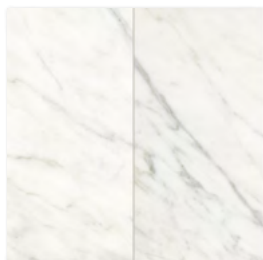

colores / colors

Bianco Statuarietto