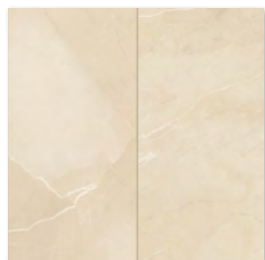

# St. Vincent

Piso Cuerpo Interceramic · digital · satinado  
Interceramic floor tile · digital · satin  
Mármol / Marble · ETT 3 / STS high · PEI III & IV

El color del producto físico puede variar del tono impreso.  
Photo reproductions may not match the exact color of tile.

## colores / colors

Bianco Statuarietto

Crema Zafra

Grigio Cenerino