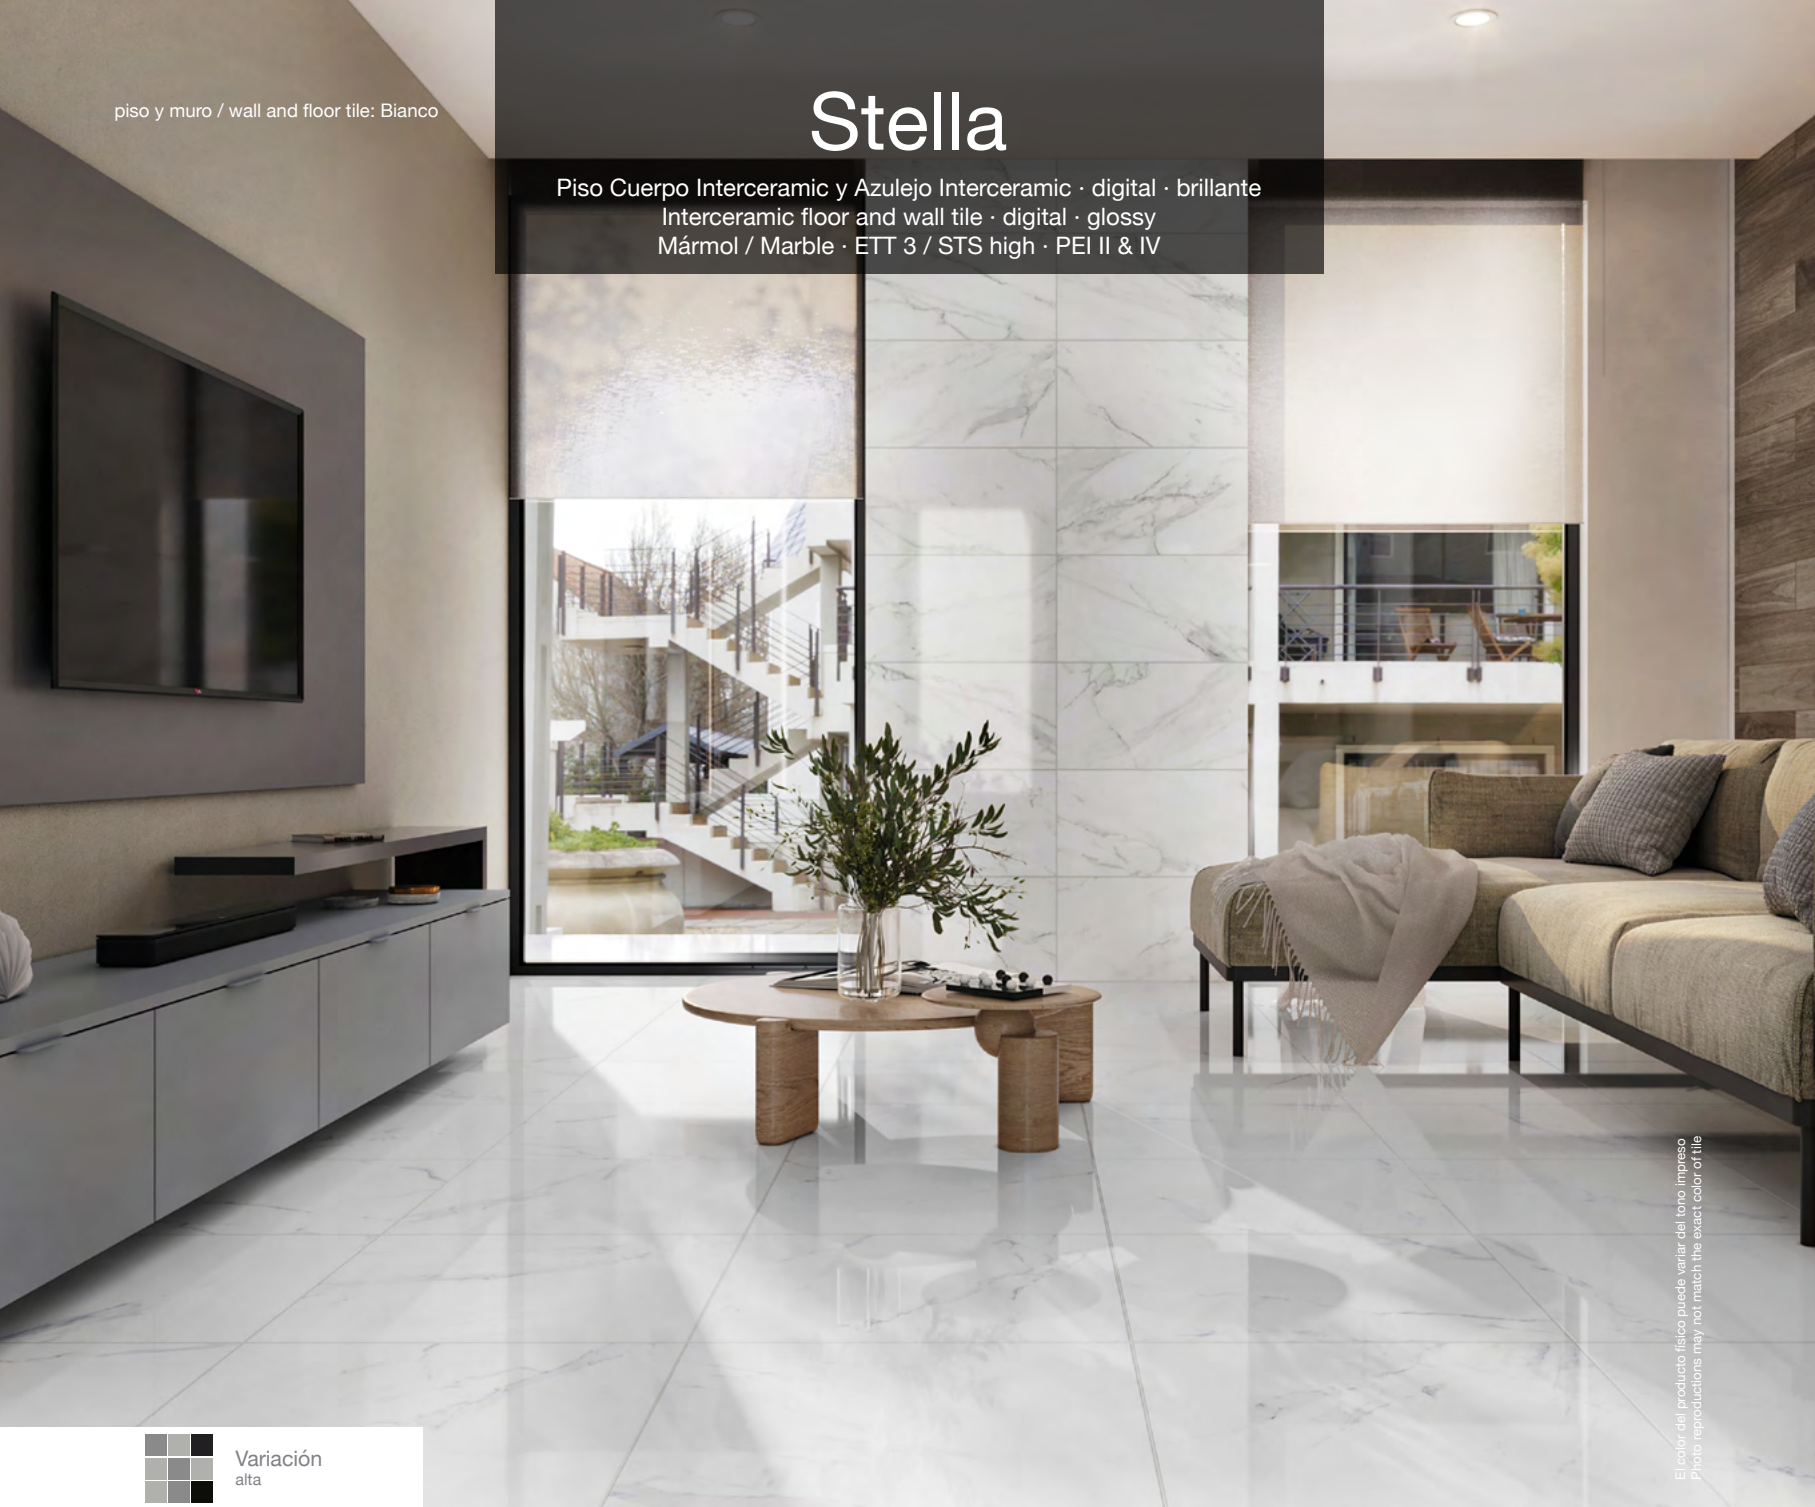

Stella

Piso Cuerpo Interceramic y Azulejo Interceramic · digital · brillante
Interceramic floor and wall tile · digital · glossy
Mármol / Marble · ETT 3 / STS high · PEI II & IV